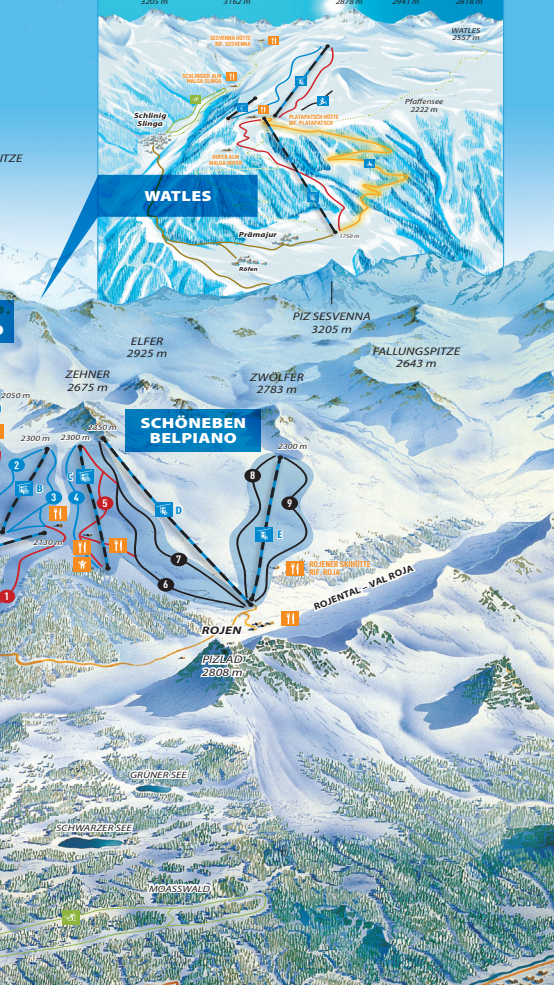

Produkt/Tage	1	2	3	4	5	6+7	weitere Tage
Kinder Ski/Board + Helm (bis 10 Jahre - Jg. 2014)	8,-	12,-	16,-	20,-	24,-	28,-	3,-
Kinderschuhe	4,-	7,-	10,-	13,-	16,-	19,-	2,-
Kinder Set + Helm	12,-	19,-	26,-	33,-	40,-	47,-	5,-
Langlaufset Classic	16,-	31,-	43,-	56,-	67,-	77,-	10,-
Langlaufset Skating							
Snowblade/ Schneeschuhe	13,-	23,-	33,-	40,-	47,-	54,-	6,-
Rodel	6,-	9,-	12,-	17,-	19,-	24,-	3,-
Helm und Protectoren Jugend und Erwachsene	6,-	9,-	12,-	17,-	19,-	24,-	3,-
Helm und Protectoren Kinder	4,-	7,-	9,-	11,-	13,-	15,-	2,-
Stöcke (ohne Skimiete)	3,-	5,-	7,-	9,-	11,-	13,-	1,-

# ZWEI LÄNDER SKIARENA

Nauders – Schöneben – Haideralm – Watles – Trafoi – Sölden